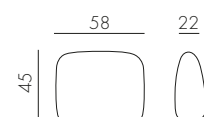

CUSCINO SCHIENALE ANGOLO KOMODO **new**

tessuto

1,1 kg
n. pz. 1