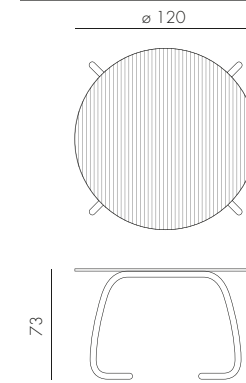

LOTO DINNER Ø120

vetro
alluminio

34 kg
n. pz. 1