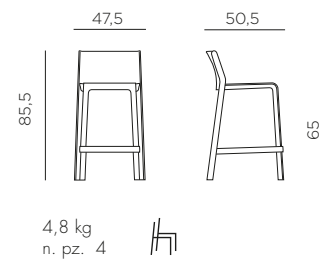

TRILL STOOL MINI **new**

polipropilene fiberglass

BIANCO 40353.00.000 ANTRACITE 40353.02.000 TORTORA 40353.10.000 AGAVE 40353.16.000 OTTANIO 40353.49.000 TABACCO 40353.53.000 SENAPE 40353.56.000

4,8 kg
n. pz. 4