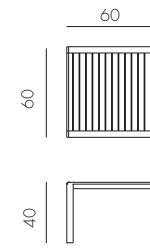

ARIA TAVOLINO 60

polipropilene

BIANCO 40051.00.000	ANTRACITE 40051.02.000	CAFFÈ 40051.05.000	TORTORA 40051.10.000

5 kg
n. pz. 1