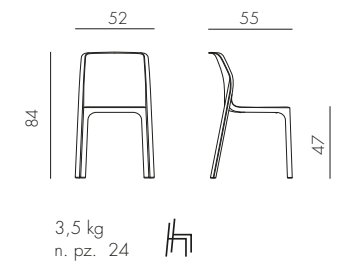

BIT

polipropilene fiberglass

BIANCO 40328.00.000 ANTRACITE 40328.02.000 SALICE 40328.04.000 TORTORA 40328.10.000 SENAPE 40328.56.000 CORALLO 40328.75.000

3,5 kg
n. pz. 24