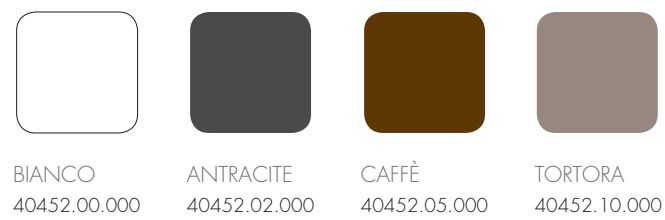

## BRACCIOLO ATLANTICO

polipropilene fiberglass

1,1 kg  
n. pz. 1

RIO 210 EXTENSIBLE 8/10

durelTOP - polipropilene  
alluminio

BIANCO verniciato bianco 48253.00.000	ANTRACITE * verniciato antracite 48252.02.000	TORTORA verniciato tortora 48259.10.000
---	---	---