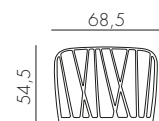

KOMODO SCHIENALE **new**

polipropilene fiberglass

2 kg
n. pz. 4