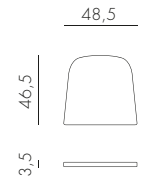

CUSCINO NET

tessuto

0,3 kg
n. pz. 4