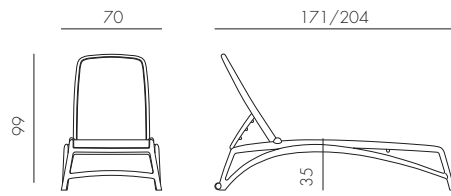

ATLANTICO

polipropilene fiberglass
tessuto sintetico 1 x 1

16 kg
n. pz. 20

Tessuto ricambiabile
Replaceable fabric
Tissu changeable
Auswechselbarer Stoff
Tela sustituible
Tecidos recambiáveis
Değiştirilebilen Kumaş
Съемная ткань