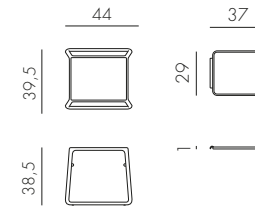

POP **new**

polipropilene fiberglass

BIANCO 40048.00.000	ANTRACITE 40048.02.000	CAFFÈ 40048.05.000	TORTORA 40048.10.000

2,5 kg
n. pz. 4