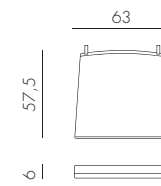

CUSCINO SEDUTA ARIA

tessuto

0,8 kg
n. pz. 4

lime 36330.00.061	cherry 36330.00.065	melanzana 36330.00.068	bianco 36330.00.155	caffè 36330.00.165	grigio 36330.00.163
grigio Sunbrella® 36330.00.136