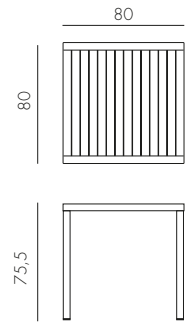

CUBE 80

durelTOP - polipropilene
alluminio

BIANCO verniciato bianco 48053.00.000	ANTRACITE verniciato antracite 48052.02.000	CAFFÈ verniciato caffè 48057.05.000	TORTORA verniciato tortora 48059.10.000

11,5 kg
n. pz. 1