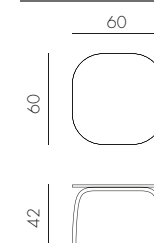

LOTO RELAX 60

laminato
alluminio

7 kg
n. pz. 1