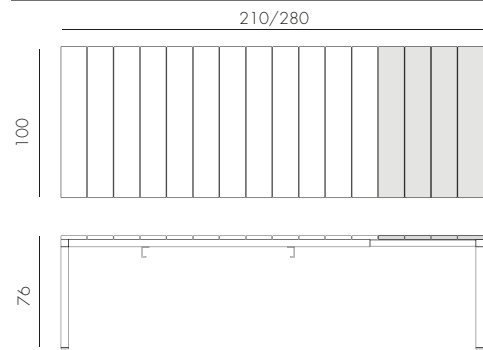

## BRACCIOLO ATLANTICO

polipropilene fiberglass

1,1 kg  
n. pz. 1

RIO 210 EXTENSIBLE 8/10

durelTOP - polipropilene  
alluminio

BIANCO verniciato bianco 48253.00.000	ANTRACITE * verniciato antracite 48252.02.000	TORTORA verniciato tortora 48259.10.000
---	---	---