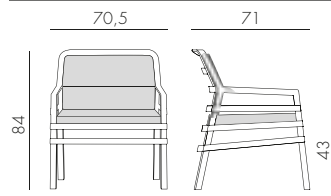

ARIA FIT (POLTRONA ARIA + CUSCINO SEDUTA + CUSCINO FIT)

polipropilene
tessuto

7,9 kg
n. pz. 1

BIANCO bianco 40330.00.155.FIT	ANTRACITE bianco 40330.02.155.FIT	CAFFÈ bianco 40330.05.155.FIT	TORTORA bianco 40330.10.155.FIT
BIANCO caffè 40330.00.165.FIT	ANTRACITE caffè 40330.02.165.FIT	CAFFÈ caffè 40330.05.165.FIT	TORTORA caffè 40330.10.165.FIT
BIANCO grigio 40330.00.163.FIT	ANTRACITE grigio 40330.02.163.FIT	CAFFÈ grigio 40330.05.163.FIT	TORTORA grigio 40330.10.163.FIT
BIANCO grigio Sunbrella® 40330.00.136.FIT	ANTRACITE grigio Sunbrella® 40330.02.136.FIT	CAFFÈ grigio Sunbrella® 40330.05.136.FIT	TORTORA grigio Sunbrella® 40330.10.136.FIT

* Disponibile su ordine
Available to order
Disponibile sur commande
Mit Auftrag verfügbar
Disponibile sólo sobre pedido
Disponível sob encomenda
Sipariş göre hazırlanacaktır
Под заказ