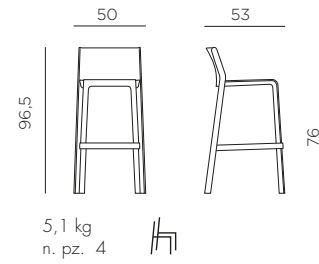

TRILL STOOL **new**

polipropilene fiberglass

BIANCO 40350.00.000 ANTRACITE 40350.02.000 TORTORA 40350.10.000 AGAVE 40350.16.000 OTTANIO 40350.49.000 TABACCO 40350.53.000 SENAPE 40350.56.000

5,1 kg
n. pz. 4