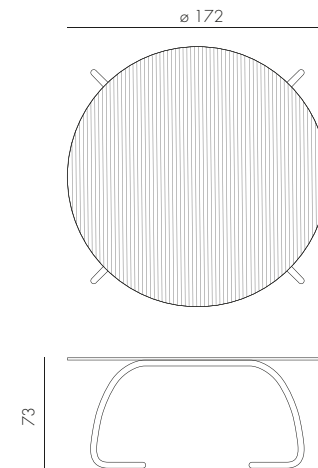

LOTO DINNER Ø170

vetro
alluminio

65,3 kg
n. pz. 1