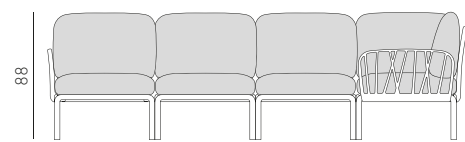

# RIO

rio 140 extensible  
6/8 🧑 140/210x85x76 cm

rio 210 extensible  
8/10 🧑 210/280x100x76 cm

# ALLORO

alloro 140 extensibile  
6/8 🧑 140/210x100x73 cm

alloro 210 extensibile  
8/10 🧑 210/280x100x73 cm

# KOMODO

Divano modulare | Modular sofa

KOMODO 5 **new**

polipropilene fiberglass  
tessuto

61 kg  
n. pz. 1

BIANCO grigio 40370.00.163	BIANCO rosa quarzo 40370.00.066	BIANCO canvas Sunbrella® 40370.00.141	BIANCO adriatic Sunbrella® 40370.00.142
ANTRACITE grigio 40370.02.163	ANTRACITE rosa quarzo 40370.02.066	ANTRACITE canvas Sunbrella® 40370.02.141	ANTRACITE adriatic Sunbrella® 40370.02.142
TORTORA grigio 40370.10.163	TORTORA rosa quarzo 40370.10.066	TORTORA canvas Sunbrella® 40370.10.141	TORTORA adriatic Sunbrella® 40370.10.142

SOLUTIONS

KOMODO è un divano modulare configurabile a piacere. Le sedute possono essere fissate tra loro e gli schienali e i braccioli sono agganciabili su tutti i lati. Oltre alla versione standard KOMODO 5, è possibile configurare e ordinare la tua versione di KOMODO elencando tutti i singoli componenti che lo formano.