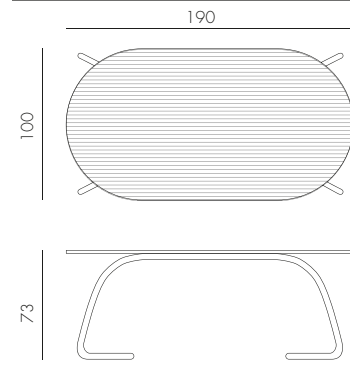

LOTO DINNER 190

vetro
alluminio

49,8 kg
n. pz. 1