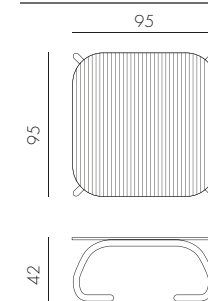

LOTO RELAX 95

vetro
alluminio

27 kg
n. pz. 1