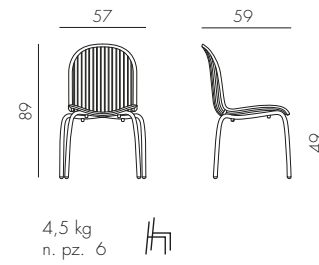

NINFEA DINNER

polipropilene
alluminio

ANTRACITE vernic. antracite 62052.02.000
BIANCO vernic. bianco 62053.00.000

4,5 kg
n. pz. 6