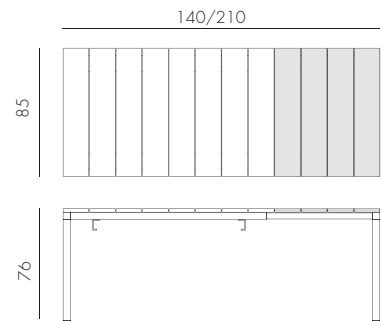

RIO 140 EXTENSIBLE 6/8

durelTOP - polipropilene
alluminio

BIANCO verniciato bianco 48353.00.000	ANTRACITE * verniciato antracite 48352.02.000	TORTORA verniciato tortora 48359.10.000

32,6 kg
n. pz. 1

* Posizionare in zona d'ombra - Only use table tops in shaded areas - Plateaux qui doivent être utilisés uniquement dans des zones ombragées - Tischplatten nur für beschatteten Einsatzbereich - Utilizar estos tableros sólo en áreas sombreadas - Colocar em local sombreado - Gölge alana koyun - Ставить в тени