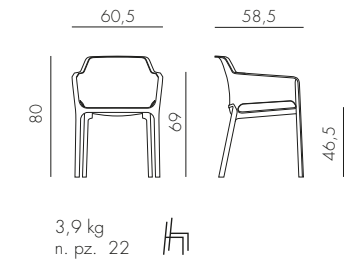

NET

polipropilene fiberglass

BIANCO 40326.00.000 ANTRACITE 40326.02.000 SALICE 40326.04.000 TORTORA 40326.10.000 SENAPE 40326.56.000 CORALLO 40326.75.000

3,9 kg
n. pz. 22