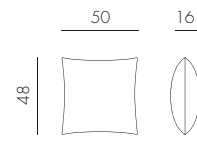

CUSCINO PASSEPARTOUT

tessuto

0,7 kg
n. pz. 4