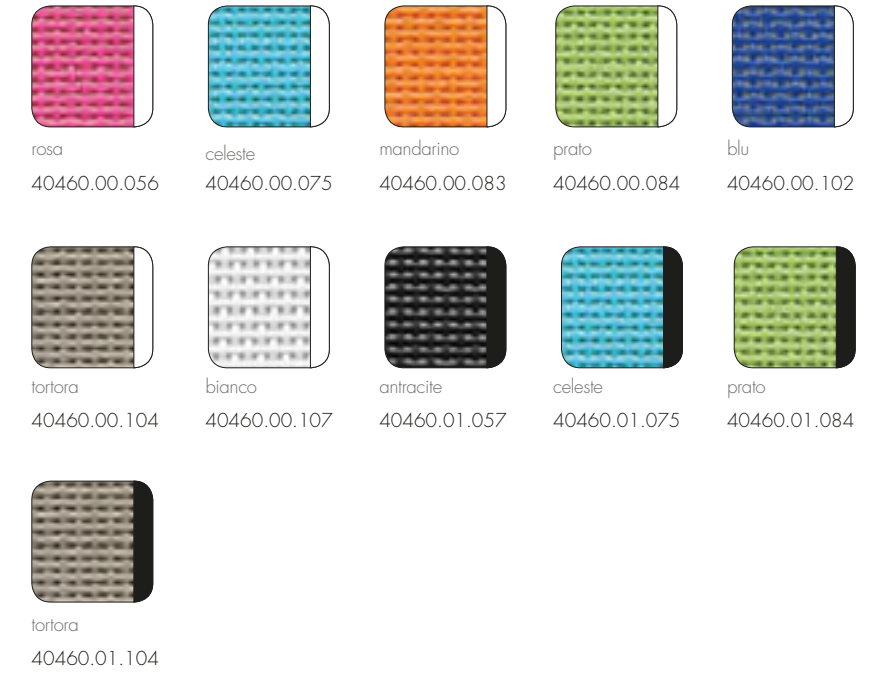

## BRACCIOLO ATLANTICO

polipropilene fiberglass

1,1 kg  
n. pz. 1

RIO 210 EXTENSIBLE 8/10

durelTOP - polipropilene  
alluminio

BIANCO verniciato bianco 48253.00.000	ANTRACITE * verniciato antracite 48252.02.000	TORTORA verniciato tortora 48259.10.000
---	---	---