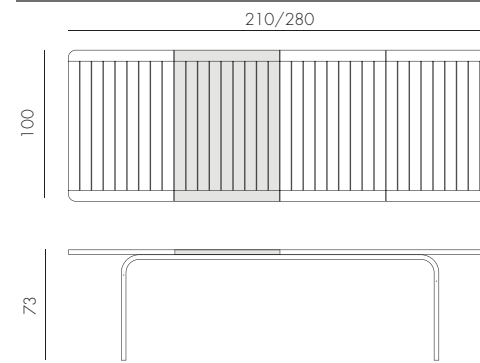

ALLORO 210 EXTENSIBLE 8/10

durelTOP - polipropilene
alluminio

BIANCO verniciato bianco 42853.00.000	TORTORA verniciato bianco 42853.10.000	ANTRACITE * verniciato antracite 42852.02.000	CAFFÈ * verniciato caffè 42857.05.000	TORTORA verniciato tortora 42859.10.000

44,4 kg
n. pz. 1