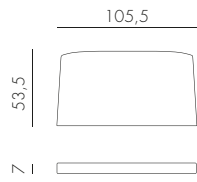

CUSCINO NET BENCH

tessuto

1,5 kg
n. pz. 4