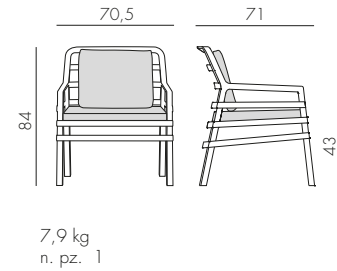

## ARIA (POLTRONA ARIA + CUSCINO SEDUTA + CUSCINO ARREDO)

polipropilene  
tessuto

7,9 kg  
n. pz. 1

\* Disponibile a magazzino  
 Available ex-stock  
 Disponible sur stock  
 Ab Lager verfügbar  
 Disponible en almacén habitualmente  
 Disponivel em estoque  
 Stokta mevcut  
 Наличие на складе