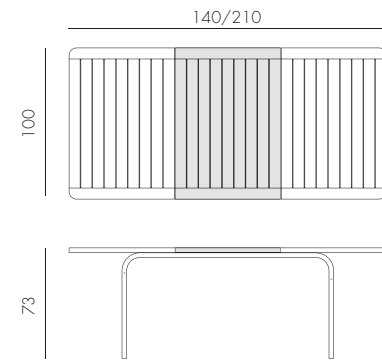

ALLORO 140 EXTENSIBLE 6/8

durelTOP - polipropilene
alluminio

BIANCO verniciato bianco 42753.00.000	TORTORA verniciato bianco 42753.10.000	ANTRACITE * verniciato antracite 42752.02.000	CAFFÈ * verniciato caffè 42757.05.000	TORTORA verniciato tortora 42759.10.000

33,7 kg
n. pz. 1

* Posizionare in zona d'ombra - Only use table tops in shaded areas - Plateaux qui doivent être utilisés uniquement dans des zones ombragées - Tischplatten nur für beschatteten Einsatzbereich - Utilizar estos tableros sólo en áreas sombreadas - Colocar em local sombreado - Gölge alana koyun - Ставить в тени