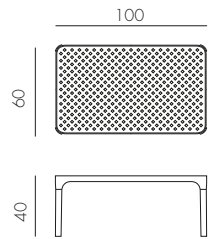

NET TABLE 100

polipropilene fiberglass

BIANCO 40064.00.000	ANTRACITE 40064.02.000	SALICE 40064.04.000	TORTORA 40064.10.000	SENAPE 40064.56.000	CORALLO 40064.75.000

6,3 kg
n. pz. 1