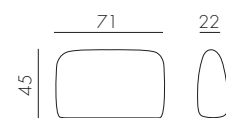

CUSCINO SCHIENALE KOMODO **new**

tessuto

1,3 kg
n. pz. 1