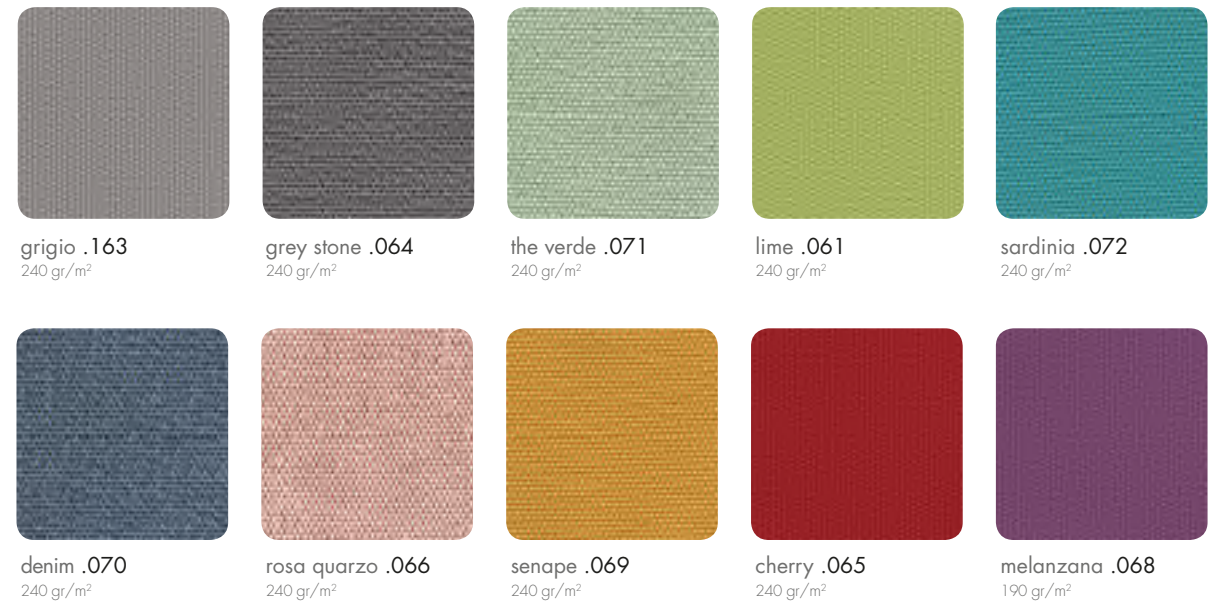

tessuto acrilico

Fibra acrilica 100% tinto filo. Trattamento antimacchia, antimuffa. Solidità alla luce 5/8.
Sfoderabile/zip, lavabile a 30°.
100% yarn dyed acrylic. Dirt repellent and anti-mould treatment. 5/8 light fastness.
Removeable/zip, washable at 30°.
100% fibre acrylique teintée en fils. Traitement anti-taches et anti-moisissure. Résistance à la lumière 5/8. Déhoussable/zip. Lavable à 30°.
100% garngefärbtes Acryl-Gewebe. Gegen Flecken und Schimmel Behandlung. Lichtechtheit 5/8. Abziehbarer/zip. Waschbar bei 30°.

100% hilo teñido acrílico. Protección antimanchas, antimoho. Solidez a la luz 5/8. Desenfundable/zip. Lavable a 30°.
100% fibra acrílica tingida com fio. Tratamento antimancha e antimoho. Resistência à luz 5/8. Removível/zip. Lavável a 30°.
%100 akrilik elyaf boyalı iplik. Leke itici, küf önleyici ile muamele edilmiş. Işık hızlığı 5/8. Çıkarılabilir/fermuar, 30°de yıkanabilir.
Акриловое волокно 100% окрашенное в пряже. Пятноустойчивая и противоплесневая обработка. Светостойкость 5/8. Съемная обивка/с молнией, стирать при 30°.