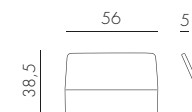

CUSCINO FIT ARIA

tessuto

0,5 kg
n. pz. 4

bianco 36330.04.155	caffè 36330.04.165	grigio 36330.04.163	grigio Sunbrella® 36330.04.136