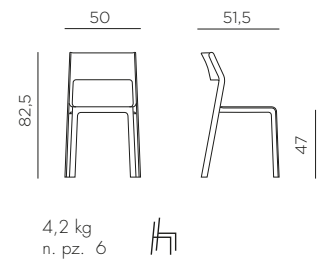

TRILL BISTROT **new**

polipropilene fiberglass

BIANCO 40253.00.000 ANTRACITE 40253.02.000 TORTORA 40253.10.000 AGAVE 40253.16.000 OTTANIO 40253.49.000 TABACCO 40253.53.000 SENAPE 40253.56.000

4,2 kg
n. pz. 6