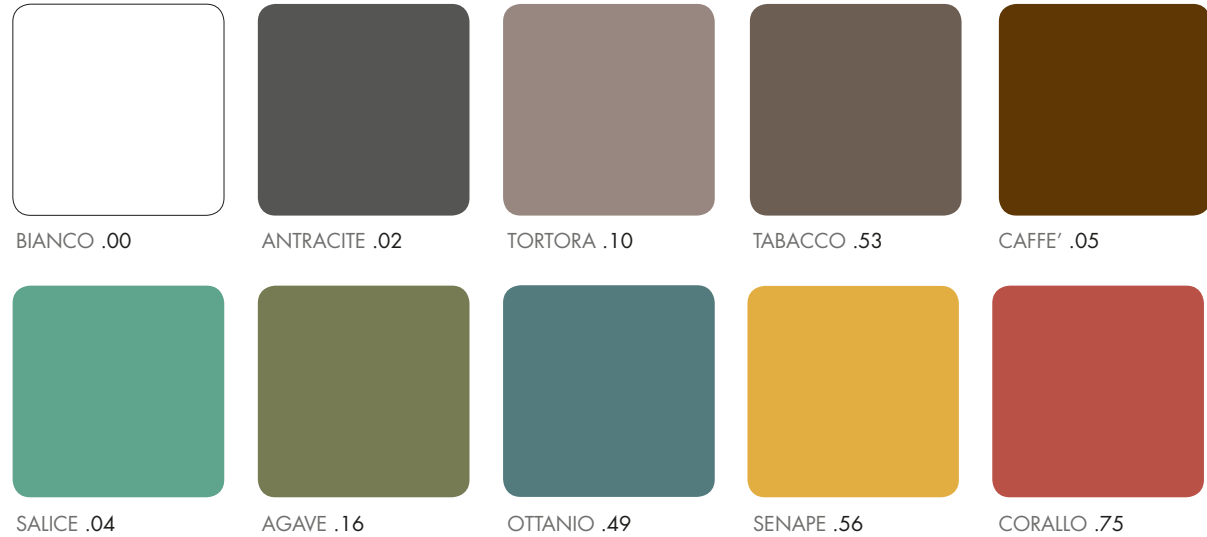

polipropilene

Polipropilene trattato anti-UV e colorato in massa. Riciclabile al 100%.
Polypropylene with UV additives and is uniformly colored. 100% Recyclable resin.
Polypropylène traité anti-UV et coloré dans la masse. Résine recyclable 100%.
UV-beständigem Polypropylen, voll durchgefärbt. 100% Recyclebarer Kunststoff.
Polipropileno tratado anti UV y teñido en masa. Resina reciclable 100%.
Polipropileno com tratamento anti-UV colorido na totalidade. Resina reciclável 100%.
Işığa dayanıklı ve boyalı olarak granül çekilmiş %100 geri dönüşümlü polipropilen kompozit hammadde.
Полипропилен с обработкой анти-УФ, окрашенное в массе. На 100% пригодно для вторичной переработки.